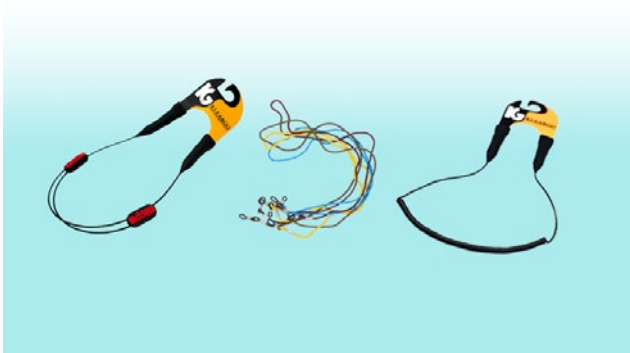

ARKANTA

***Cordini e catenelle
per occhiali***

CORDINI E CATENELLE PER OCCHIALI

Vi proponiamo un'ampia gamma di cordini e catenelle per occhiali, adatti ad ogni esigenza e di diversi colori.

Per ulteriori modelli o misure, non esitate a contattarci, faremo del nostro meglio per soddisfare ogni vostra esigenza.

Forma	DESCRIZIONE	CODICE
	Cordino flessibile	220010 - Confezione singola
	Cordino regolabile	220011 - Confezione singola
	Cordino sportivo colore Nero	220012 - Confezione 5 pezzi
	Cordino intrecciato Fresh design	220013 - Confezione 6 pezzi colori assortiti
	Cordino 73mm	220014 - Confezione 50 pezzi colori assortiti
	Cordino in tessuto leopardato	220015 - Confezione 6 pezzi colori assortiti

CORDINI E CATENELLE PER OCCHIALI

Vi proponiamo un'ampia gamma di cordini e catenelle per occhiali, adatti ad ogni esigenza e di diversi colori.

Per ulteriori modelli o misure, non esitate a contattarci, faremo del nostro meglio per soddisfare ogni vostra esigenza.