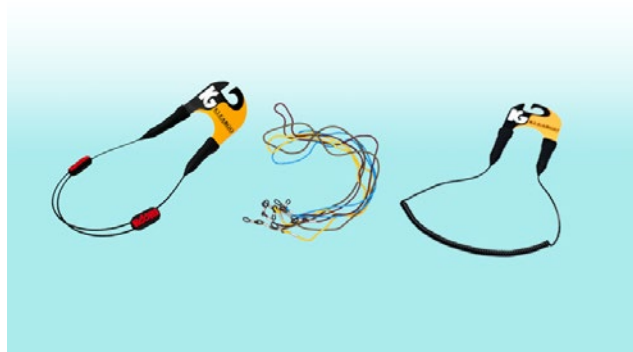

ARKANTA

***Cordini e catenelle
per occhiali***

CORDINI E CATENELLE PER OCCHIALI

Vi proponiamo un'ampia gamma di cordini e catenelle per occhiali, adatti ad ogni esigenza e di diversi colori.

Per ulteriori modelli o misure, non esitate a contattarci, faremo del nostro meglio per soddisfare ogni vostra esigenza.

Forma	DESCRIZIONE	CODICE
	Cordino flessibile	220010 - Confezione singola
	Cordino regolabile	220011 - Confezione singola
	Cordino sportivo colore Nero	220012 - Confezione 5 pezzi
	Cordino intrecciato Fresh design	220013 - Confezione 6 pezzi colori assortiti
	Cordino 73mm	220014 - Confezione 50 pezzi colori assortiti
	Cordino in tessuto leopardato	220015 - Confezione 6 pezzi colori assortiti

CORDINI E CATENELLE PER OCCHIALI

Vi proponiamo un'ampia gamma di cordini e catenelle per occhiali, adatti ad ogni esigenza e di diversi colori.

Per ulteriori modelli o misure, non esitate a contattarci, faremo del nostro meglio per soddisfare ogni vostra esigenza.