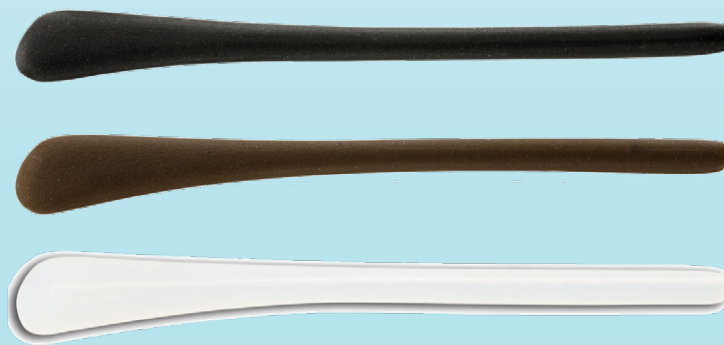

ARKANTA

***Ferma occhiali e terminali
in silicone***

TERMINALI IN SILICONE

I nostri terminali assicurano una vestibilità morbida e confortevole, riducendo lo scivolamento.

Realizzati in **silicone morbido**, sono **anallergici, atossici, privi di ftalati** e garantiscono un ottimo comfort.

A seconda della necessità, il diametro va da 1.4mm a 2.0mm.

DESCRIZIONE	CODICE
Nero espandibile 1.40/2.00x55x65	161101 - Confezione da 10 pezzi
Marrone espandibile 1.40/2.00x55x65	161111 - Confezione da 10 pezzi
Trasparente espandibile 1.40/2.00x55x65	161121 - Confezione da 10 pezzi

TERMINALI COMFORT COVER

Elegante soluzione per migliorare il comfort dell'orecchio con montature metalliche ultrasottili.

Il piccolo inserto alla fine della punta, evita la rottura della delicata asta.

Prodotti in Germania, sono realizzati in silicone e per questo sono **anallergici, atossici, privi di ftalati** e assicurano un ottimo comfort.

Forma	DESCRIZIONE	CODICE
	75 x 0.5 x 1.5mm - Trasparente	160001 - Confezione da 10 pezzi
	75 x 0.6 x 1.5mm - Trasparente	160002 - Confezione da 10 pezzi
	75 x 0.7 x 1.5mm - Trasparente	160003 - Confezione da 10 pezzi
	65 x 0.5 x 1.5mm - Trasparente	160004 - Confezione da 10 pezzi
	65 x 0.6 x 1.5mm - Trasparente	160005 - Confezione da 10 pezzi
	65 x 0.7 x 1.5mm - Trasparente	160006 - Confezione da 10 pezzi